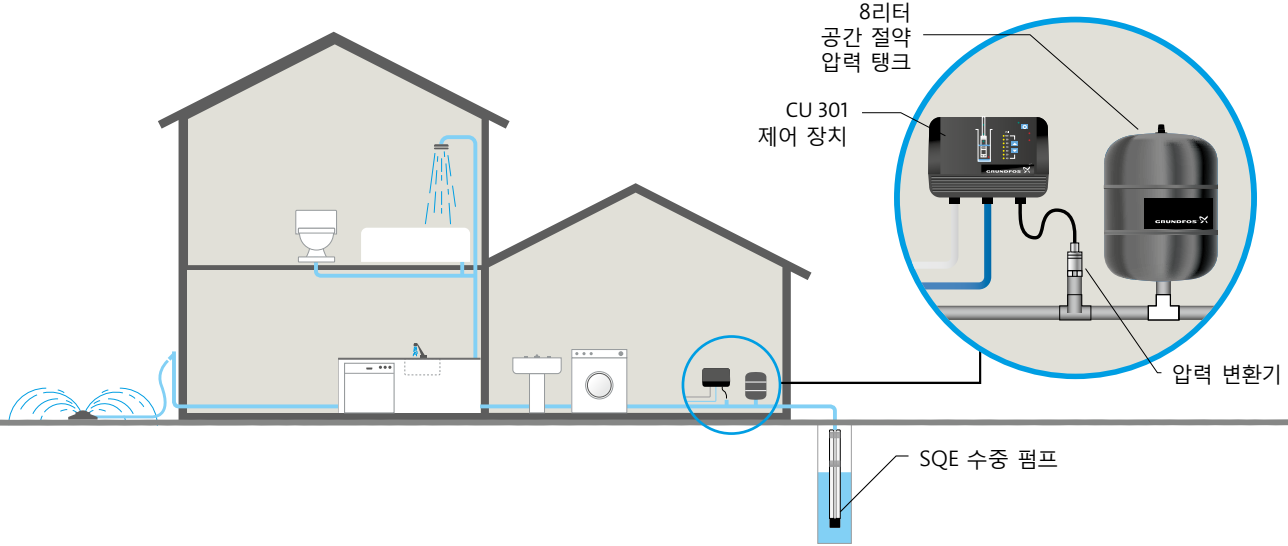

그런포스 SQE 지능형 수중 펌프

일정한 수압 유지

SQE는 유일하게 전자 모터 컨트롤러가 내장된 수중 정압 펌프입니다. 가변 속도 제어를 통해 펌프 속도를 자동으로 조정하여, 공급량이 급변하거나 떨어지는 상황을 미연에 방지합니다. 그런포스 SQE는 설치 및 작동이 쉬운 "올인원 박스" 솔루션으로 제공됩니다.

장점

- 소비량 변화에도 일정한 수압 유지
- 공회전 보호 - 수명 연장
- 과부하 보호
- 넓은 전압계 창
- 빠르고 간편한 설치 - 올인원 박스

"올인원 박스"

- SQE 펌프
- 케이블
- 제어 장치
- 압력 센서
- 소형 압력 탱크
- 독립형 밸브

적용 분야

- 가정용 급수
- 상업용 경량 급수
- 관개
- 탱크 어플리케이션

SQE 수중 펌프

표준 설치

특장점

- 소프트 스타트 및 저전압 드로우
- 높은 기동 토크 및 고급 설정
- 간단한 연결(2선) 및 추가 장비 불필요
- 전압 변동, 보호 및 자동 재시작
- 압력 설정점 조정 버튼
- 지하수 저수위 표시기
- 펌프 운행 표시기
- 키패드 잠금
- 고품질 스테인레스 스틸 압력 센서
- 진단 도구 내장

제품 사양

- 유속: 1, 2, 3, 5 및 7 m³/h
- 1m³/h에서 최대 180m 양정
- 230 VAC 단상 전력