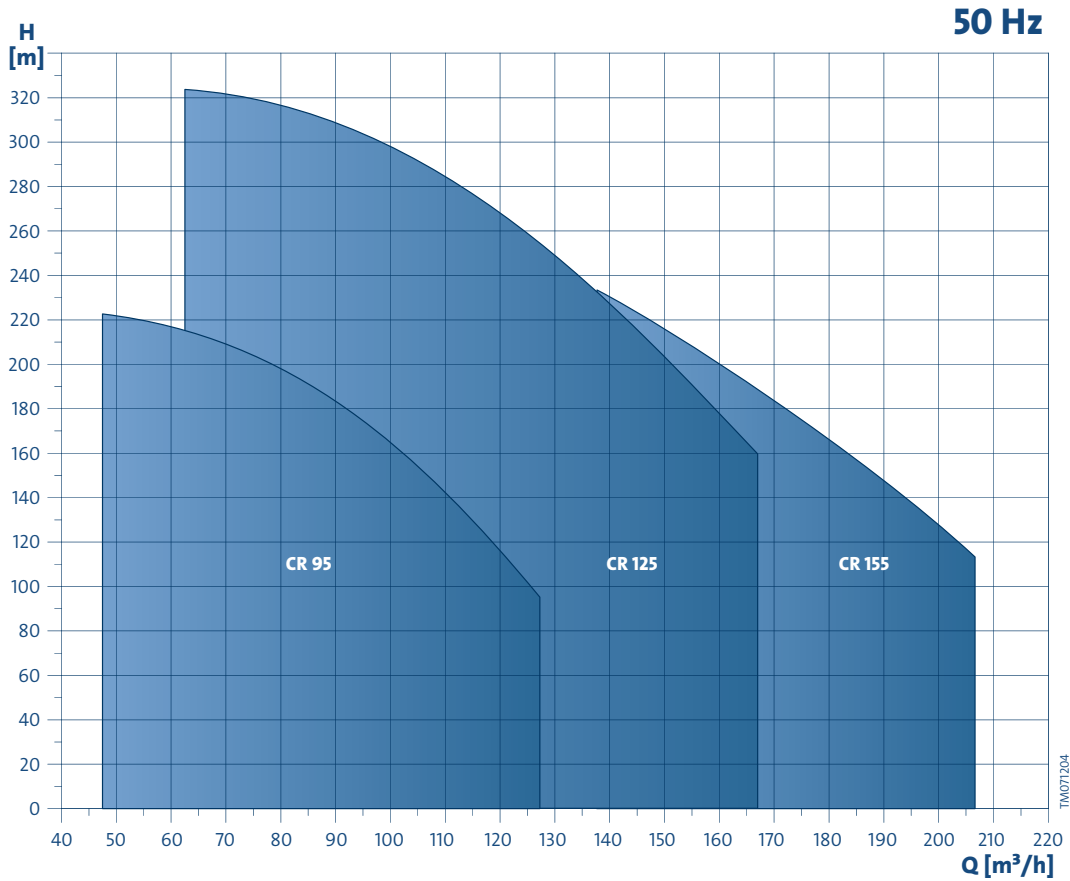

Materiaalivaihtoehdot

OSA	Juoksupyörä/ kammio	Pumpun nostokorkeus	Jalusta	Pohjalaatta	Siivet
CR	○	○	○	○	○
CRN	●	●	●	○	○
CRN (H-versio*)	●	●	●	●	●

○ Ruostumaton teräs EN.1.4301   ● Ruostumaton teräs EN.1.4401   ○ Pallografiittivalurauta EN-GJS-500-7   ● Valettu ruostumaton teräs EN.1.4408

*Syövyttävään ympäristöön

Liitännät

OSA	DIN/EN, ANSI, JIS	PJE	Kaulus
CR	▲		
CRN	▲	▲	▲