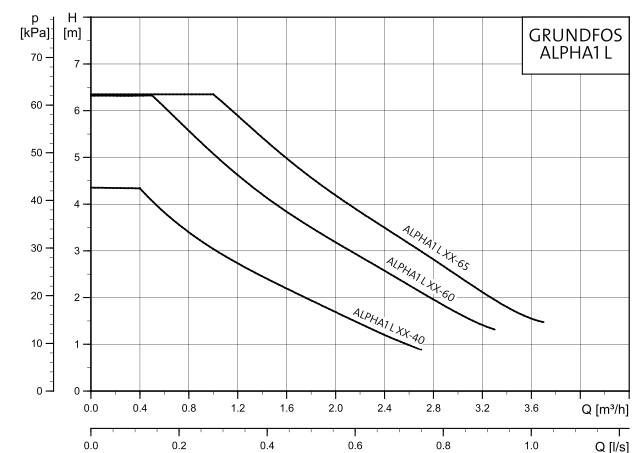

Dzięki kompaktowej budowie, możliwości sterowania za pomocą sygnału PWM i pracy w wyższych temperaturach otoczenia ALPHA1 L nadaje się do większości instalacji i urządzeń grzewczych wyposażonych w pompy Grundfos. Oznacza to, że możesz łatwo wymienić uszkodzoną lub nieefektywną energetycznie pompę, oszczędzając czas i pieniądze.

Zalety i korzyści:

- Przeznaczona jest do wszystkich rodzajów domowych instalacji grzewczych i cyrkulacji ciepłej wody
- Wysoka efektywność energetyczna zgodnie z dyrektywą EuP
- Szybkie i łatwe odblokowanie wału za pomocą śruby umieszczonej w centralnej części panelu sterowniczego
- Uniwersalny zamiennik dla pomp obiegowych Grundfos UPS seria 100 zamontowanych w urządzeniach grzewczych

Dane techniczne

Napięcie zasilania	1x 230V 50/60 Hz
Wydajność Q_{max}	3,6 m³/h
Wysokość podnoszenia H_{max}	6,5 m
Ciśnienie instalacji	PN 10
Pobór mocy	4-60 W
Wskaźnik efektywności energetycznej	EEl < 0,23
Poziom ciśnienia akustycznego	≤ 43 dB(A)
Temperatura cieczy	+ 2°C do + 95 °C
Temperatura otoczenia	0 °C do + 55 °C

Charakterystyki

Klucz oznaczeń typu

Przykład	ALPHA1 L	25 - 40	180
Typoszereg	[ ]		
Średnica nom. (DN) króćca ssawnego i tłocznego [mm]	[ ]		
Maksymalna wysokość podnoszenia [dm]	[ ]		
[ ]: Korpus pompy żeliwny N: Korpus pompy ze stali nierdzewnej	[ ]		
Długość montażowa [mm]	[ ]		

Typ pompy	Wymiary [mm]							Numer katalogowy
	L1	L3	B1	B2	H1	H2	H3	
ALPHA1 L 15-40	130	90	72	45	28	92	120	99160550
ALPHA1 L 20-40	130	90	72	45	28	92	120	99160575
ALPHA1 L 20-40 N	150	90	72	45	28	92	120	99160595
ALPHA1 L 25-40	130	90	72	45	28	92	120	99160578
ALPHA1 L 25-40	180	90	72	45	28	92	120	99160579
ALPHA1 L 25-40 N	180	90	72	45	28	92	120	99160592
ALPHA1 L 25-40 A	180	90	72	45	28	92	120	99160580
ALPHA1 L 32-40	180	90	72	45	28	92	120	99160587
ALPHA1 L 15-60	130	90	72	45	28	92	120	99160574
ALPHA1 L 20-60	130	90	72	45	28	92	120	99160577
ALPHA1 L 20-60 N	150	90	72	45	28	92	120	99160598
ALPHA1 L 25-60	130	90	72	45	28	92	120	99160583
ALPHA1 L 25-60	180	90	72	45	28	92	120	99160584
ALPHA1 L 25-65 N	180	90	72	45	28	92	120	99160594
ALPHA1 L 25-60 A	180	90	72	45	28	92	120	99160586
ALPHA1 L32-60	180	90	72	45	28	92	120	99160590
ALPHA1 L 15-65	130	90	72	45	28	92	120	99165123

GRUNDFOS Pompy Sp. z o.o. tel.: 061 650 13 00
ul. Klonowa 23 fax.: 061 650 13 50
Baranowo k. Poznania info_gpl@grundfos.com
62-081 Przeźmierowo www.grundfos.pl