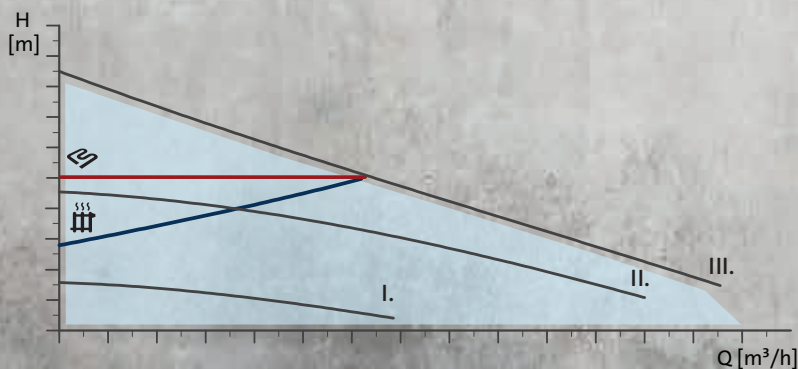

Łatwe i czytelne ustawienie trybu pracy

- instalacja ogrzewania podłogowego
- instalacja ogrzewania grzejnikowego
- III. stała prędkość - trzeci bieg
- II. stała prędkość - drugi bieg
- I. stała prędkość - pierwszy bieg