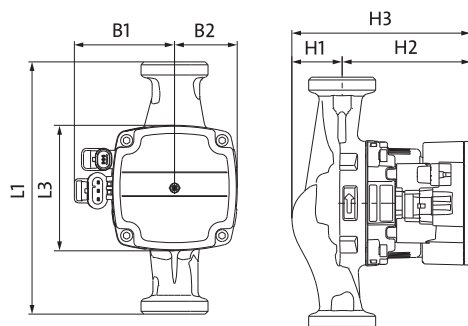

Charakterystyki

Klucz oznaczeń typu

Przykład	ALPHA1 L	25 - 40	180
Typoszereg	[]		
Średnica nom. (DN) króćca ssawnego i tłocznego [mm]	[]		
Maksymalna wysokość podnoszenia [dm]	[]		
[]: Korpus pompy żeliwny N: Korpus pompy ze stali nierdzewnej	[]		
Długość montażowa [mm]	[]		

Typ pompy	Wymiary [mm]							Numer katalogowy
	L1	L3	B1	B2	H1	H2	H3	
ALPHA1 L 15-40	130	90	72	45	28	92	120	99160550
ALPHA1 L 20-40	130	90	72	45	28	92	120	99160575
ALPHA1 L 20-40 N	150	90	72	45	28	92	120	99160595
ALPHA1 L 25-40	130	90	72	45	28	92	120	99160578
ALPHA1 L 25-40	180	90	72	45	28	92	120	99160579
ALPHA1 L 25-40 N	180	90	72	45	28	92	120	99160592
ALPHA1 L 25-40 A	180	90	72	45	28	92	120	99160580
ALPHA1 L 32-40	180	90	72	45	28	92	120	99160587
ALPHA1 L 15-60	130	90	72	45	28	92	120	99160574
ALPHA1 L 20-60	130	90	72	45	28	92	120	99160577
ALPHA1 L 20-60 N	150	90	72	45	28	92	120	99160598
ALPHA1 L 25-60	130	90	72	45	28	92	120	99160583
ALPHA1 L 25-60	180	90	72	45	28	92	120	99160584
ALPHA1 L 25-65 N	180	90	72	45	28	92	120	99160594
ALPHA1 L 25-60 A	180	90	72	45	28	92	120	99160586
ALPHA1 L32-60	180	90	72	45	28	92	120	99160590
ALPHA1 L 15-65	130	90	72	45	28	92	120	99165123