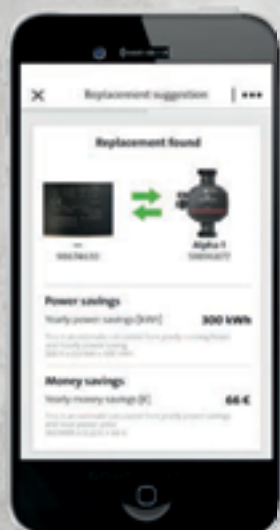

## JEDEN ZAMIENNIK JEDNO ROZWIĄZANIE

ALPHA1 L to nowa pompa obiegowa do domowych systemów grzewczych, która wraz z aplikacją GO Replace jest niezawodnym narzędziem dla instalatorów przy wymianie starych, nieefektywnych lub uszkodzonych pomp Grundfos.