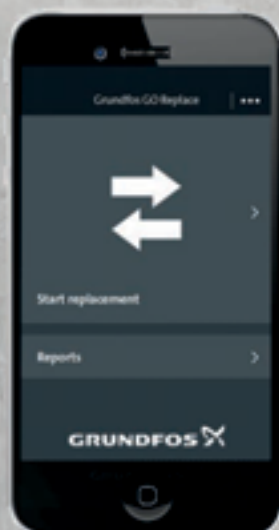

## JEDEN ZAMIENNIK JEDNO ROZWIĄZANIE

ALPHA1 L to nowa pompa obiegowa do domowych systemów grzewczych, która wraz z aplikacją GO Replace jest niezawodnym narzędziem dla instalatorów przy wymianie starych, nieefektywnych lub uszkodzonych pomp Grundfos.