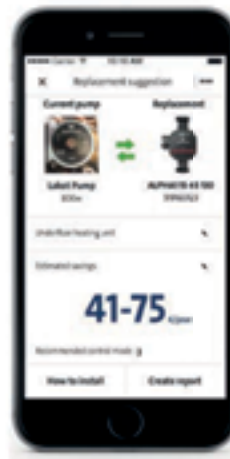

Grundfos GO Replace

Aplikacja jest dostępna dla systemów iOS oraz Android.
Zeskanuj kod QR aby pobrać aplikację Grundfos GO Replace.

Dla systemu iOS

Dla systemu Android

Intuicyjna aplikacja Grundfos GO Replace umożliwia szybkie wyszukanie zamiennika i wymianę starej pompy obiegowej w trzech kolejnych krokach.

IDENTYFIKACJA

POTWIERDZENIE

WYMIANA

Raport z wymiany

Zalety i korzyści:

- Zamiana starej, nieefektywnej, lub uszkodzonej pompy na ALPHA1 L.
- Obliczenie oszczędności energii elektrycznej związanej z wymianą pompy.
- Wskazanie optymalnego trybu pracy ALPHA1 L.
- Informacja o sposobie montażu i podłączeniu pompy.
- Generowanie raportu, który drogą elektroniczną może być przesłany do użytkownika.
- Wymiana tylko głowicy pompy bez konieczności demontażu korpusu.

GRUNDFOS Pompy Sp. z o.o.
ul. Klonowa 23
Baranowo k. Poznania
62-081 Przeźmierowo

tel.: 061 650 13 00
fax.: 061 650 13 50
info_gpl@grundfos.com
www.grundfos.pl